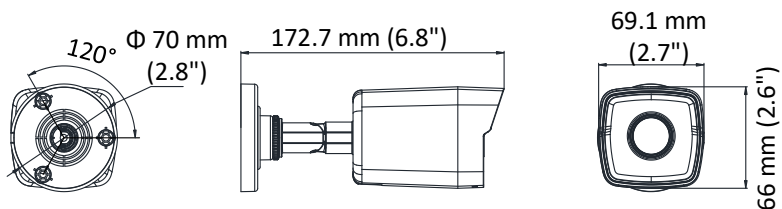

Размеры

*Изображения и спецификации могут быть изменены без дополнительного уведомления.

*За подробной информацией обращайтесь к вашему персональному менеджеру