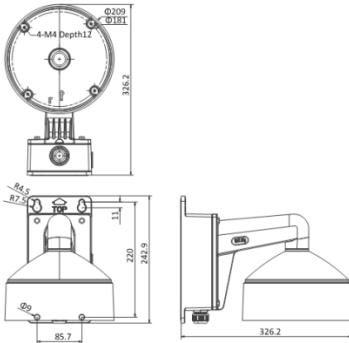

# DS-1273ZJ-DM30-B

## Размеры

## Внимание

- Кронштейн должен быть установлен на плоскую поверхность стены
- Водонепроницаемая резиновая прокладка в комплекте
- Стена, на которую устанавливается кронштейн, должна выдерживать вес предполагаемой камеры и аксессуаров в трехкратном размере
- Максимальная грузоподъемность кронштейна – 3кг

## Спецификации

Модель	DS-1273ZJ-DM30-B
Описание	Подвесной кронштейн
Цвет	Белый Ник
Назначение	Купольные камеры
Материал	Алюминиевый сплав
Размеры	209 × 243 × 326мм
Вес (нетто)	2,5кг

\*Изображения и спецификации могут быть изменены без дополнительного уведомления.