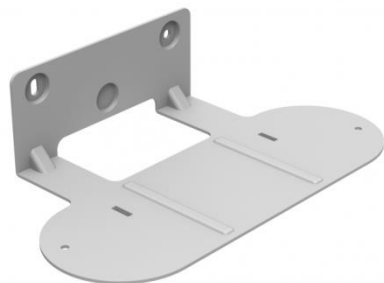

HIKVISION®

ПАСПОРТ ИЗДЕЛИЯ

Настенный кронштейн

DS-2102ZJ

www.hikvision.ru

DS-2102ZJ

Общая информация

- Настенный кронштейн
- Для iDS-2CD6810F/C

Спецификации

Модель	DS-2102ZJ
Описание	Настенный кронштейн
Цвет	Белый Ник
Назначение	iDS-2CD6810F/C
Размеры	194 × 110 × 50мм

*Изображения и спецификации могут быть изменены без дополнительного уведомления.